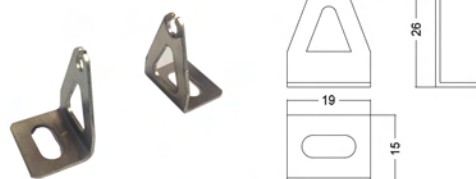

PROFIALL. ◆ 0

COPERTURA  
COVER

MONTAGGIO  
ASSEMBLY OPTION

ACCESSORI  
ACCESSORIES

TAPPI DI CHIUSURA  
ENDINGS

CLIPS di FISSAGGIO  
MOUNTING CLIPS

POSTERIORE

POSTERIORE da CARTONGESSO

LUNGHEZZA MAX.: 2 mt  
MAX. LENGTH

COMPATIBILITA': STRIP 3014 120  
COMPATIBILITY STRIP 3014 060  
STRIP RGB

PROFIALL. ◆ 1

COPERTURA  
COVER

MONTAGGIO  
ASSEMBLY OPTION

ACCESSORI  
ACCESSORIES

TAPPI DI CHIUSURA  
ENDINGS

STAFFE di FISSAGGIO  
MOUNTING BRACKETS

LUNGHEZZA MAX.: 3 mt  
MAX. LENGTH

COMPATIBILITA': STRIP PWL  
COMPATIBILITY STRIP 3014 120  
STRIP 3014 060  
STRIP RGB