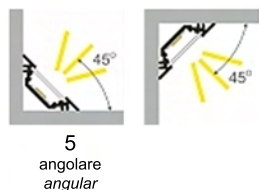

### TAPPI DI CHIUSURA ENDINGS

### CLIPS di FISSAGGIO MOUNTING CLIPS

LUNGHEZZA MAX. : 2 mt  
MAX. LENGTH

COMPATIBILITA': STRIP 3014 120  
COMPATIBILITY STRIP 3014 060  
STRIP RGB

PROFIALL. ♦ 5

COPERTURA  
COVER

MONTAGGIO  
ASSEMBLY OPTION

ACCESSORI  
ACCESSORIES

TAPPI DI CHIUSURA  
ENDINGS

CLIPS di FISSAGGIO  
MOUNTING CLIPS

LUNGHEZZA MAX.: 2 mt  
MAX. LENGHT

COMPATIBILITA': STRIP 3014 120  
COMPATIBILITY STRIP 3014 060  
STRIP RGB

PROFIALL. ♦ 5.30S