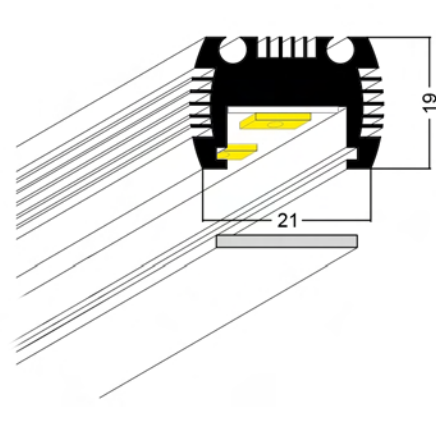

PROFIALL. ◆ 0

COPERTURA  
COVER

MONTAGGIO  
ASSEMBLY OPTION

ACCESSORI  
ACCESSORIES

TAPPI DI CHIUSURA  
ENDINGS

CLIPS di FISSAGGIO  
MOUNTING CLIPS

POSTERIORE

POSTERIORE da CARTONGESSO

LUNGHEZZA MAX.: 2 mt  
MAX. LENGTH

COMPATIBILITA': STRIP 3014 120  
COMPATIBILITY STRIP 3014 060  
STRIP RGB

PROFIALL. ◆ 1

COPERTURA  
COVER

MONTAGGIO  
ASSEMBLY OPTION

ACCESSORI  
ACCESSORIES

TAPPI DI CHIUSURA  
ENDINGS

STAFFE di FISSAGGIO  
MOUNTING BRACKETS

LUNGHEZZA MAX.: 3 mt  
MAX. LENGTH

COMPATIBILITA': STRIP PWL  
COMPATIBILITY STRIP 3014 120  
STRIP 3014 060  
STRIP RGB