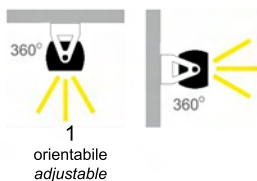

PROFIALL. ◆ 0

COPERTURA  
COVER

MONTAGGIO  
ASSEMBLY OPTION

ACCESSORI  
ACCESSORIES

TAPPI DI CHIUSURA  
ENDINGS

CLIPS di FISSAGGIO  
MOUNTING CLIPS

POSTERIORE

POSTERIORE da CARTONGESSO

LUNGHEZZA MAX.: 2 mt  
MAX. LENGTH

COMPATIBILITA': STRIP 3014 120  
COMPATIBILITY STRIP 3014 060  
STRIP RGB

PROFIALL. ◆ 1

COPERTURA  
COVER

MONTAGGIO  
ASSEMBLY OPTION

ACCESSORI  
ACCESSORIES

TAPPI DI CHIUSURA  
ENDINGS