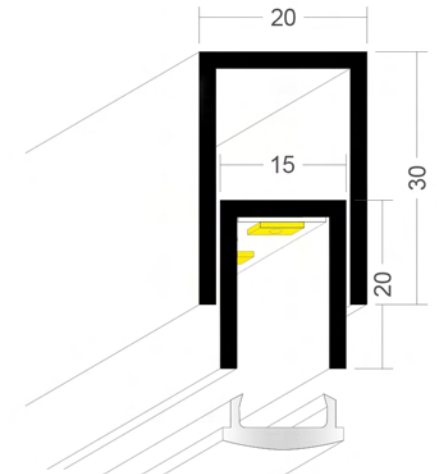

### MONTAGGIO ASSEMBLY OPTION

Disponibile con resina  
Available with resin

LUNGHEZZA MAX. : 2 mt  
MAX. LENGTH

COMPATIBILITA': STRIP 3014 120  
COMPATIBILITY STRIP 3014 060  
STRIP RGB