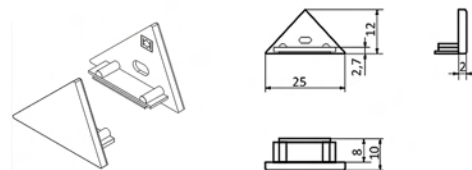

### CLIPS di FISSAGGIO MOUNTING CLIPS

LUNGHEZZA MAX. : 2 mt  
MAX. LENGTH

COMPATIBILITA': STRIP 3014 120  
COMPATIBILITY STRIP 3014 060  
STRIP RGB

PROFIALL. ♦ 5

COPERTURA  
COVER

MONTAGGIO  
ASSEMBLY OPTION

ACCESSORI  
ACCESSORIES

TAPPI DI CHIUSURA  
ENDINGS

CLIPS di FISSAGGIO  
MOUNTING CLIPS

LUNGHEZZA MAX.: 2 mt  
MAX. LENGHT

COMPATIBILITA': STRIP 3014 120  
COMPATIBILITY STRIP 3014 060  
STRIP RGB

PROFIALL. ♦ 5.30S