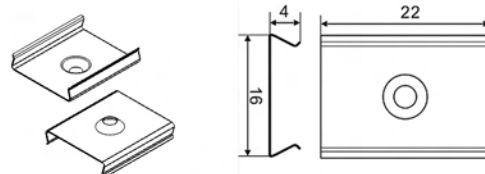

### CLIPS di FISSAGGIO MOUNTING CLIPS

LUNGHEZZA MAX. : 2 mt  
MAX. LENGTH

COMPATIBILITA': STRIP 3014 120  
COMPATIBILITY STRIP 3014 060  
STRIP RGB

PROFIALL. ♦ 5

COPERTURA  
COVER

MONTAGGIO  
ASSEMBLY OPTION

ACCESSORI  
ACCESSORIES

TAPPI DI CHIUSURA  
ENDINGS

CLIPS di FISSAGGIO  
MOUNTING CLIPS

LUNGHEZZA MAX.: 2 mt  
MAX. LENGHT

COMPATIBILITA': STRIP 3014 120  
COMPATIBILITY STRIP 3014 060  
STRIP RGB

PROFIALL. ♦ 5.30S