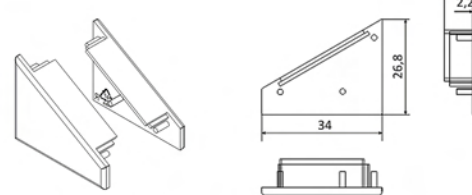

COPERTURA  
COVER

MONTAGGIO  
ASSEMBLY OPTION

ACCESSORI  
ACCESSORIES

TAPPI DI CHIUSURA  
ENDINGS

CLIPS di FISSAGGIO  
MOUNTING CLIPS

LUNGHEZZA MAX.: 2 mt  
MAX. LENGHT

COMPATIBILITA': STRIP 3014 120  
COMPATIBILITY STRIP 3014 060  
STRIP RGB

PROFIALL. ♦ 5.30

COPERTURA  
COVER

MONTAGGIO  
ASSEMBLY OPTION

ACCESSORI  
ACCESSORIES

TAPPI DI CHIUSURA  
ENDINGS

CLIPS di FISSAGGIO  
MOUNTING CLIPS

LUNGHEZZA MAX.: 2 mt  
MAX. LENGHT

doppia / double  
COMPATIBILITA': STRIP 3014 120  
COMPATIBILITY STRIP 3014 060  
STRIP RGB