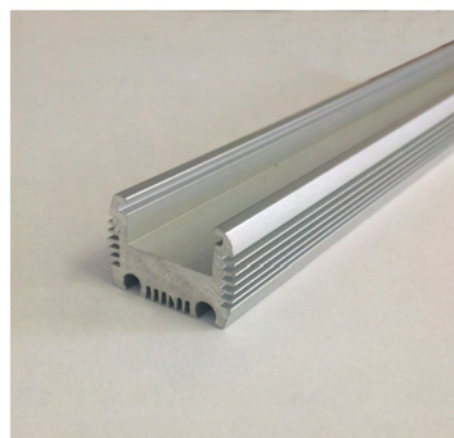

LUNGHEZZA MAX.: 2 mt  
MAX. LENGTH

COMPATIBILITA': STRIP 3014 120  
COMPATIBILITY STRIP 3014 060  
STRIP RGB

PROFIALL. ◆ 1

COPERTURA  
COVER

MONTAGGIO  
ASSEMBLY OPTION

ACCESSORI  
ACCESSORIES

TAPPI DI CHIUSURA  
ENDINGS

STAFFE di FISSAGGIO  
MOUNTING BRACKETS

LUNGHEZZA MAX.: 3 mt  
MAX. LENGTH

COMPATIBILITA': STRIP PWL  
COMPATIBILITY STRIP 3014 120  
STRIP 3014 060  
STRIP RGB