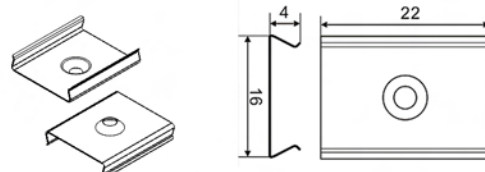

COPERTURA  
COVER

MONTAGGIO  
ASSEMBLY OPTION

ACCESSORI  
ACCESSORIES

TAPPI DI CHIUSURA  
ENDINGS

CLIPS di FISSAGGIO  
MOUNTING CLIPS

LUNGHEZZA MAX.: 2 mt  
MAX. LENGHT

COMPATIBILITA': STRIP 3014 120  
COMPATIBILITY STRIP 3014 060  
STRIP RGB

PROFIALL. ♦ 5.30

COPERTURA  
COVER

MONTAGGIO  
ASSEMBLY OPTION

ACCESSORI  
ACCESSORIES

TAPPI DI CHIUSURA  
ENDINGS

CLIPS di FISSAGGIO  
MOUNTING CLIPS

LUNGHEZZA MAX.: 2 mt  
MAX. LENGHT

doppia / double  
COMPATIBILITA': STRIP 3014 120  
COMPATIBILITY STRIP 3014 060  
STRIP RGB