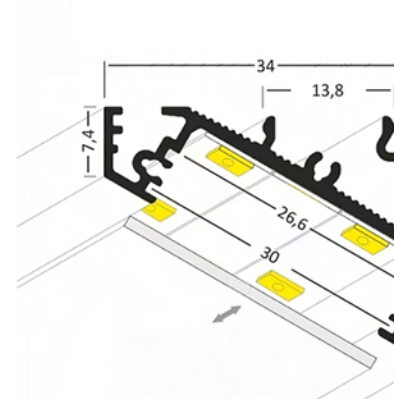

COPERTURA  
COVER

MONTAGGIO  
ASSEMBLY OPTION

ACCESSORI  
ACCESSORIES

TAPPI DI CHIUSURA  
ENDINGS

CLIPS di FISSAGGIO  
MOUNTING CLIPS

LUNGHEZZA MAX.: 2 mt  
MAX. LENGHT

COMPATIBILITA': STRIP 3014 120  
COMPATIBILITY STRIP 3014 060  
STRIP RGB

PROFIALL. ♦ 5.30

COPERTURA  
COVER

MONTAGGIO  
ASSEMBLY OPTION

ACCESSORI  
ACCESSORIES

TAPPI DI CHIUSURA  
ENDINGS

CLIPS di FISSAGGIO  
MOUNTING CLIPS

LUNGHEZZA MAX.: 2 mt  
MAX. LENGHT

doppia / double  
COMPATIBILITA': STRIP 3014 120  
COMPATIBILITY STRIP 3014 060  
STRIP RGB