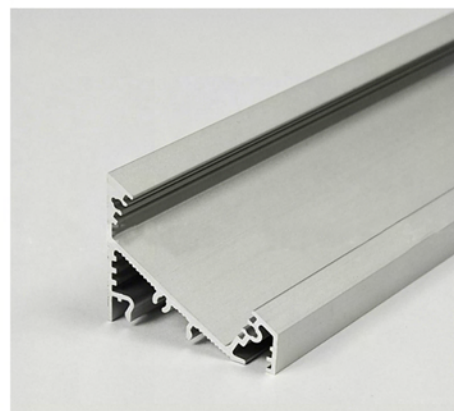

COPERTURA  
COVER

MONTAGGIO  
ASSEMBLY OPTION

ACCESSORI  
ACCESSORIES

TAPPI DI CHIUSURA  
ENDINGS

CLIPS di FISSAGGIO  
MOUNTING CLIPS

LUNGHEZZA MAX.: 2 mt  
MAX. LENGHT

COMPATIBILITA': STRIP 3014 120  
COMPATIBILITY STRIP 3014 060  
STRIP RGB

PROFIALL. ♦ 5.30

COPERTURA  
COVER

MONTAGGIO  
ASSEMBLY OPTION

ACCESSORI  
ACCESSORIES

TAPPI DI CHIUSURA  
ENDINGS

CLIPS di FISSAGGIO  
MOUNTING CLIPS

LUNGHEZZA MAX.: 2 mt  
MAX. LENGHT

doppia / double  
COMPATIBILITA': STRIP 3014 120  
COMPATIBILITY STRIP 3014 060  
STRIP RGB