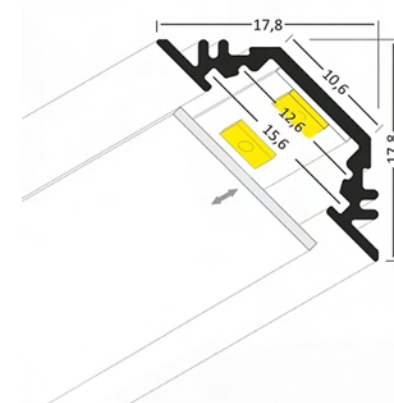

ACCESSORI  
ACCESSORIES

TAPPI DI CHIUSURA  
ENDINGS

CLIPS di FISSAGGIO  
MOUNTING CLIPS

LUNGHEZZA MAX.: 2 mt  
MAX. LENGHT

COMPATIBILITA': STRIP 3014 120  
COMPATIBILITY STRIP 3014 060  
STRIP RGB

PROFIALL. ♦ 5.30S

COPERTURA  
COVER

MONTAGGIO  
ASSEMBLY OPTION

ACCESSORI  
ACCESSORIES

TAPPI DI CHIUSURA  
ENDINGS

CLIPS di FISSAGGIO  
MOUNTING CLIPS

LUNGHEZZA MAX.: 2 mt  
MAX. LENGHT

COMPATIBILITA': STRIP 3014 120  
COMPATIBILITY STRIP 3014 060  
STRIP RGB