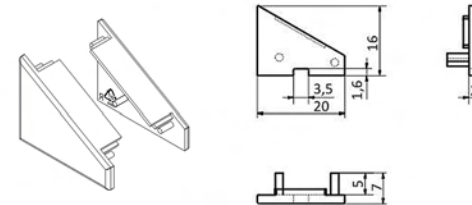

COPERTURA  
COVER

MONTAGGIO  
ASSEMBLY OPTION

ACCESSORI  
ACCESSORIES

TAPPI DI CHIUSURA  
ENDINGS

CLIPS di FISSAGGIO  
MOUNTING CLIPS

LUNGHEZZA MAX.: 2 mt  
MAX. LENGHT

COMPATIBILITA': STRIP 3014 120  
COMPATIBILITY STRIP 3014 060  
STRIP RGB

PROFIALL. ♦ 5.30

COPERTURA  
COVER

MONTAGGIO  
ASSEMBLY OPTION

ACCESSORI  
ACCESSORIES

TAPPI DI CHIUSURA  
ENDINGS

CLIPS di FISSAGGIO  
MOUNTING CLIPS

LUNGHEZZA MAX.: 2 mt  
MAX. LENGHT

doppia / double  
COMPATIBILITA': STRIP 3014 120  
COMPATIBILITY STRIP 3014 060  
STRIP RGB