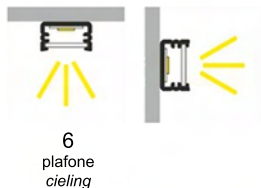

MONTAGGIO ASSEMBLY OPTION