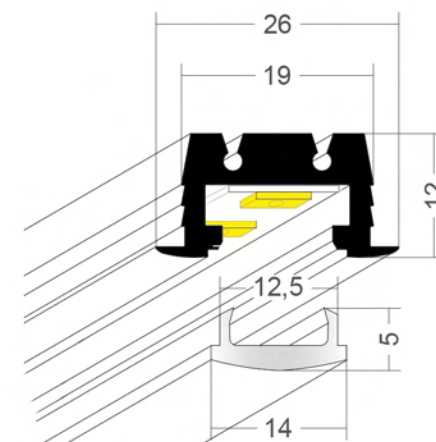

PROFIALL. ♦ 5.30

COPERTURA  
COVER

MONTAGGIO  
ASSEMBLY OPTION

ACCESSORI  
ACCESSORIES

TAPPI DI CHIUSURA  
ENDINGS

CLIPS di FISSAGGIO  
MOUNTING CLIPS

LUNGHEZZA MAX.: 2 mt  
MAX. LENGHT

doppia / double  
COMPATIBILITA': STRIP 3014 120  
COMPATIBILITY STRIP 3014 060  
STRIP RGB

PROFIALL. ◆ 0

COPERTURA  
COVER

MONTAGGIO  
ASSEMBLY OPTION

ACCESSORI  
ACCESSORIES

TAPPI DI CHIUSURA  
ENDINGS

CLIPS di FISSAGGIO  
MOUNTING CLIPS

POSTERIORE

POSTERIORE da CARTONGESSO

LUNGHEZZA MAX.: 2 mt  
MAX. LENGTH

COMPATIBILITA': STRIP 3014 120  
COMPATIBILITY STRIP 3014 060  
STRIP RGB

PROFIALL. ◆ 1

COPERTURA  
COVER

MONTAGGIO  
ASSEMBLY OPTION

ACCESSORI  
ACCESSORIES

TAPPI DI CHIUSURA  
ENDINGS