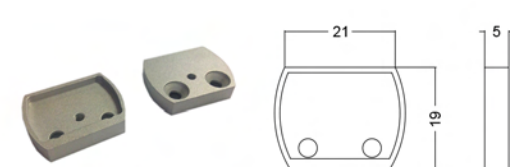

PROFIALL. ◆ 0

COPERTURA  
COVER

MONTAGGIO  
ASSEMBLY OPTION

ACCESSORI  
ACCESSORIES

TAPPI DI CHIUSURA  
ENDINGS

CLIPS di FISSAGGIO  
MOUNTING CLIPS

POSTERIORE

POSTERIORE da CARTONGESSO

LUNGHEZZA MAX.: 2 mt  
MAX. LENGTH

COMPATIBILITA': STRIP 3014 120  
COMPATIBILITY STRIP 3014 060  
STRIP RGB

PROFIALL. ◆ 1

COPERTURA  
COVER

MONTAGGIO  
ASSEMBLY OPTION

ACCESSORI  
ACCESSORIES

TAPPI DI CHIUSURA  
ENDINGS

STAFFE di FISSAGGIO  
MOUNTING BRACKETS

LUNGHEZZA MAX.: 3 mt  
MAX. LENGTH

COMPATIBILITA': STRIP PWL  
COMPATIBILITY STRIP 3014 120  
STRIP 3014 060  
STRIP RGB