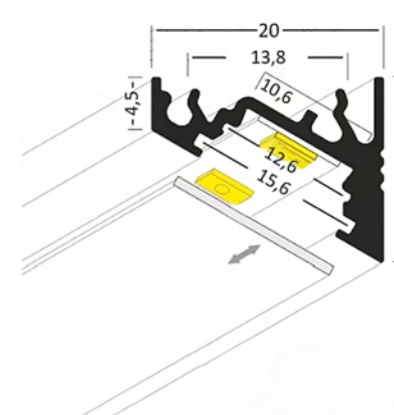

ACCESSORI  
ACCESSORIES

TAPPI DI CHIUSURA  
ENDINGS

CLIPS di FISSAGGIO  
MOUNTING CLIPS

LUNGHEZZA MAX.: 2 mt  
MAX. LENGHT

COMPATIBILITA': STRIP 3014 120  
COMPATIBILITY STRIP 3014 060  
STRIP RGB

PROFIALL. ♦ 5.30S

COPERTURA  
COVER

MONTAGGIO  
ASSEMBLY OPTION

ACCESSORI  
ACCESSORIES

TAPPI DI CHIUSURA  
ENDINGS

CLIPS di FISSAGGIO  
MOUNTING CLIPS

LUNGHEZZA MAX.: 2 mt  
MAX. LENGHT

COMPATIBILITA': STRIP 3014 120  
COMPATIBILITY STRIP 3014 060  
STRIP RGB

PROFIALL. ♦ 5.30

COPERTURA  
COVER

MONTAGGIO  
ASSEMBLY OPTION

ACCESSORI  
ACCESSORIES

TAPPI DI CHIUSURA  
ENDINGS

CLIPS di FISSAGGIO  
MOUNTING CLIPS

LUNGHEZZA MAX.: 2 mt  
MAX. LENGHT

doppia / double  
COMPATIBILITA': STRIP 3014 120  
COMPATIBILITY STRIP 3014 060  
STRIP RGB